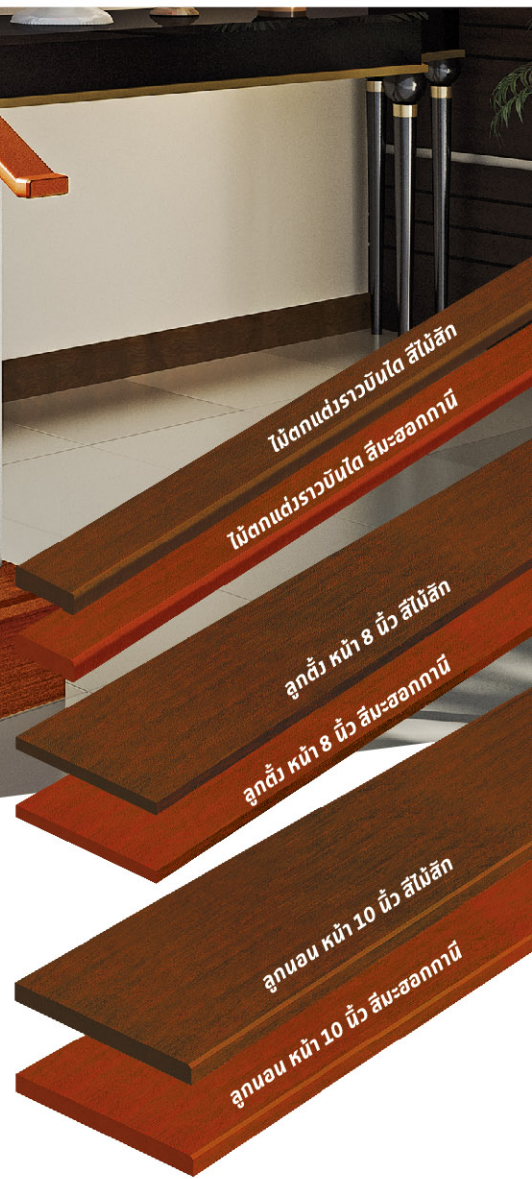

ใหม่!

ไม้ตกแต่งบันได คอนวูด นาโนคัลเลอร์

CONWOOD DECORATIVE STAIR NANO COLOR

ตกแต่งบ้านให้สวย
ด้วย...ไม้คอนวูด

- ลายเลียนสวยดูงไม้จริง
- พร้อมสีสำเร็จ งานเสร็จเร็ว
- แกร่ง ทนต่อแรงกระแทก
- เหมาะกับบ้านทุกดีไซน์

**นวัตกรรม
นาโนคัลเลอร์
สีสติดทนนาน**

ตอบโจทย์งานดีไซน์บันไดทุกรูปแบบ แข็งแกร่งทนทานต่อแรงกระแทก ติดตั้งง่าย
โดยใช้ปูนกาวซีเมนต์ พร้อมนวัตกรรมใหม่ นาโนคัลเลอร์ สีสติดทนนาน

ติดตั้งง่ายด้วยปูนกาวซีเมนต์* สวยเนียน สะดวก รวดเร็ว ประหยัด

*แนะนำปูนกาวปุกระเบืออินทรีมอร์ตาร์ โอลิฟิช พรีเมียม 43
(เฉพาะการติดตั้ง ไม้ตกแต่งบันได คอนวูด ลูกตั้งและลูกนอน)

การยึดเกาะสีนาโนคัลเลอร์

ปกป้องสีได้ทั้งระดับโมเลกุล ลดปัญหา
สีหลุดลอก เพิ่มการยึดเกาะของเม็ดสี
ได้อย่างเหนียวแน่นในทุกสภาวะอากาศ
ให้คุณคุ้มค่ากว่าในระยะยาว

ลูกนอน หน้า 10 นิ้ว	หนา 2.5 ซม. กว้าง 25 ซม. ยาว 120 ซม. น้ำหนัก 9.6 กก./แผ่น
ลูกตั้ง หน้า 8 นิ้ว	หนา 1.6 ซม. กว้าง 20 ซม. ยาว 120 ซม. น้ำหนัก 4.2 กก./แผ่น
ตกแต่งราวบันได	หนา 3.0 ซม. กว้าง 8.5 ซม. ยาว 305 ซม. น้ำหนัก 9.0 กก./แผ่น